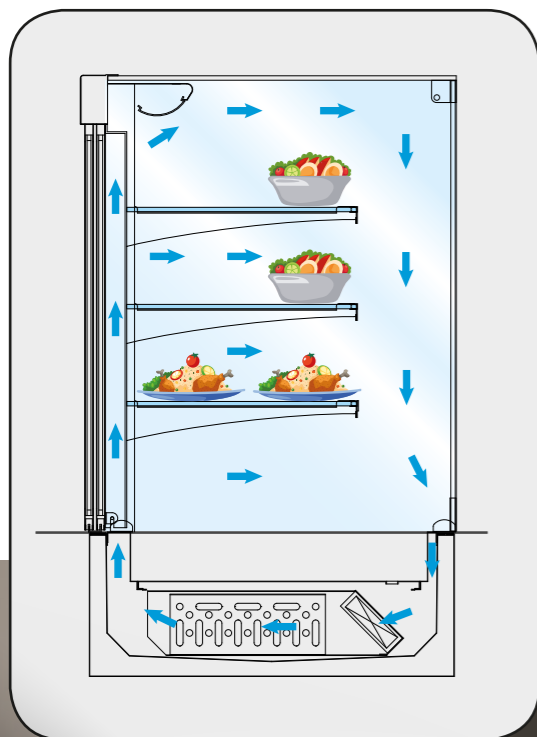

SERFELUX

SELF FLY

La qualité
à la portée du plus
grand nombre

La ligne Self Fly
est constituée de
meubles inox, avec
habillage de façade

et rampe à plateaux,
qui peuvent être
disposés en ligne ou
en scramble.

Details des options
et finitions:
tablette latérale
pose-assiettes,
présentoir avec une
étagère en verre
sécurit galbé,
rampe a plateaux en
tube carré,
 finition latérale.

SELF FLY ENFANTS

La qualité et l'esthétique adaptée
aux enfants

Cette
gamme est conçue
pour la taille des
plus jeunes sans
oublier le confort
du personnel de
service

SELF FLY OPTIONS

Toute une série d'accessoires
à votre choix.

De différentes
solutions
d'habillage.

CHARIOT ÉLÉVATEUR DE PLATEAUX

Détails couvercle en polycarbonate et introduction chariots

CHARIOT PORTE-ASSIETTES CHAUFFANT AVEC COUVERCLES

GAMME DE COULEURS ET DE MATÉRIAUX POUR LE REVÊTEMENT DES ÉLÉMENTS

Les panneaux avant et latéraux peuvent être personnalisés sur demande du client pour s'adapter aux exigences esthétiques de la salle. Comme alternative à la version standard, on peut demander des panneaux dans une vaste gamme de couleurs, laminés, métallisés ou revêtus d'essence de différents types de bois.