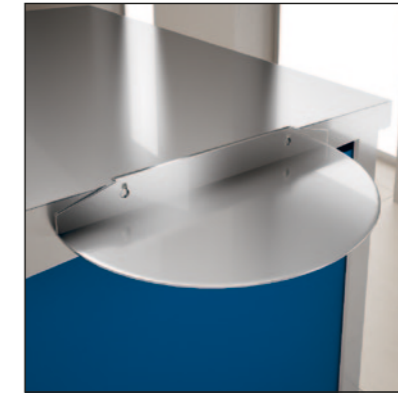

SERFELUX

SELF FLY

La qualité
à la portée du plus
grand nombre

La ligne Self Fly
est constituée de
meubles inox, avec
habillage de façade

et rampe à plateaux,
qui peuvent être
disposés en ligne ou
en scramble.

Details des options
et finitions:
tablette latérale
pose-assiettes,
présentoir avec une
étagère en verre
sécurit galbé,
rampe a plateaux en
tube carré,
 finition latérale.

SELF FLY ENFANTS

La qualité et l'esthétique adaptée
aux enfants

Cette
gamme est conçue
pour la taille des
plus jeunes sans
oublier le confort
du personnel de
service

SELF FLY OPTIONS

Toute une série d'accessoires
à votre choix.

De différentes
solutions
d'habillage.

CHARIOT ÉLÉVATEUR DE PLATEAUX

Détails couvercle en polycarbonate et introduction chariots

CHARIOT PORTE-ASSIETTES CHAUFFANT AVEC COUVERCLES

GAMME DE COULEURS ET DE MATÉRIAUX POUR LE REVÊTEMENT DES ÉLÉMENTS

Les panneaux avant et latéraux peuvent être personnalisés sur demande du client pour s'adapter aux exigences esthétiques de la salle. Comme alternative à la version standard, on peut demander des panneaux dans une vaste gamme de couleurs, laminés, métallisés ou revêtus d'essence de différents types de bois.