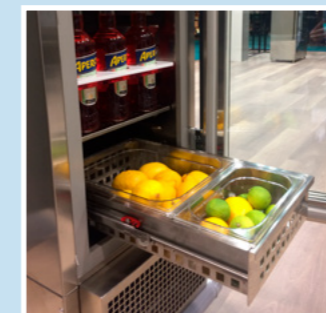

ROLLYCOLD

Piatti freschi e bevande sempre a portata di mano con Rollycold, il carrello refrigerato Emainox incluso nella nuova gamma BeOut.

Grazie al design ergonomico e alle dimensioni compatte, **Rollycold** è facilmente trasportabile. Ogni giorno puoi scegliere una collocazione diversa a seconda delle tue necessità.

La configurazione interna è completamente personalizzabile, sono disponibili diversi tipi di ripiani portabottiglie, cassetti su guide telescopiche o vaschette Gastronorm per il contenimento di cibi.

La versione MyBox inoltre, dotata di cassetti con serratura è ideale per garantire la massima sicurezza e igiene.

ROLLYCOLD MyBox

Massima igiene

Flusso d'aria omogeneo

Trasporto facile e sicuro

Elementi su ruote

Elementi dotati di ruote per un **facile spostamento e trasporto**.

Guide stampate

Guide interne stampate per **pulizia e igiene ottimali**.